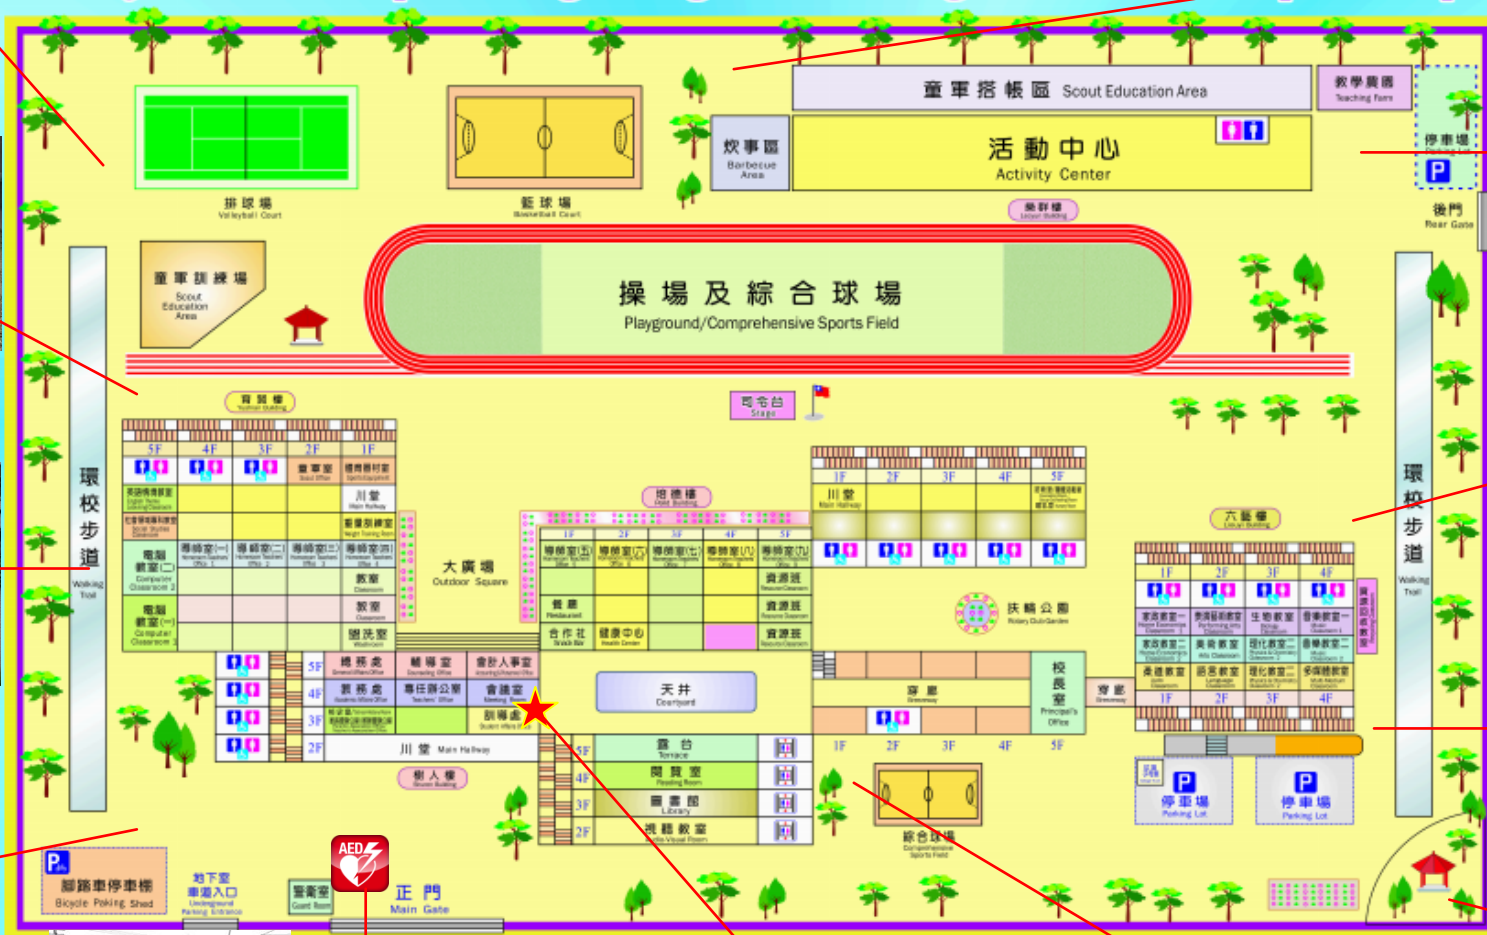

桃園市立楊明國中校園安全地圖

桃園市立楊明國民中學校舍平面圖 Taoyuan Municipal Yang Ming Junior High School Campus Map

本校警衛室暨 AED 設置處：
(03)4781525#503

本校警急聯絡單位：訓導處
(03)4781525#301