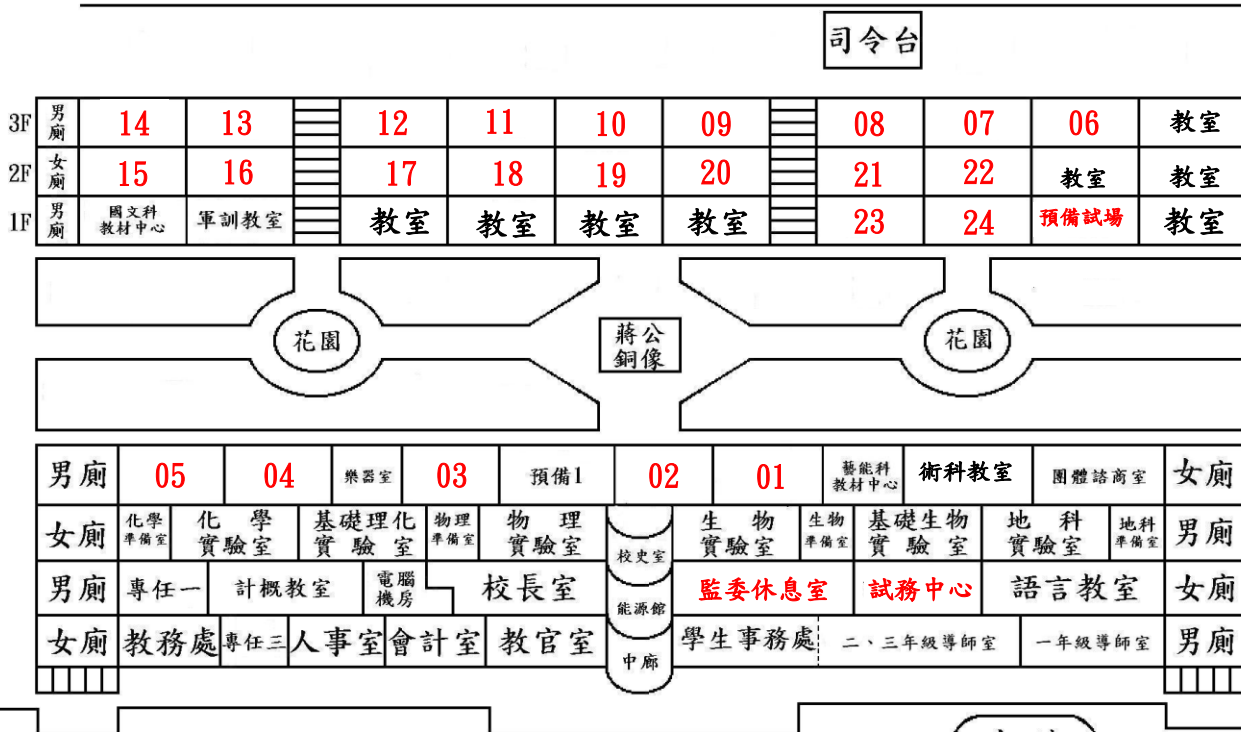

國立楊梅高中 106 年國中教育會考試場配置圖

乒乓球室	生活科技教室	體育器材室
		家政教室

學生活動中心

應用工場	電腦工場	應用工場	應用工場	應用工場	應用工場
電腦教室	裝修工場	科辦公室	音訊電子	實電工場	電子工場

工科大樓

3F 2F 1F

教室	教室	護理教室
----	----	------

教室	教室	視聽教室一
教室	教師辦公室	視聽教室二
數學科教室	教室	機房
教室	教室	總務處
教室	專二	

4F	實驗室
3F	檔案室
2F	專任二
1F	印刷室

司令台

教室	教室	教室	女廁
教室	員生消費合作社	女廁	男廁

社會科教室	多媒體教室
餐廳	電腦教室
餐廳	教室

廚房	餐廳
	學生(餐廳)

總務室	衛生室	童軍器材室
器材室		木工倉庫

音樂教室	4F	熱食區
視聽教室二	3F	
輔導室	2F	
健康中心	1F	